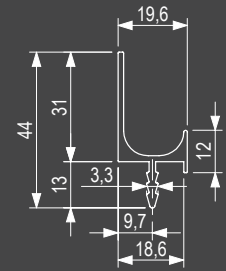

↓
167 × 40 × 12,5

NAVE [Alu]

03	06
225017	225013
225018	225014
225041	225015

↓	↔	...
101 × 36 × 11	106	96
166 × 36 × 11	170	160
326 × 36 × 11	330	320

GOLA profile
in line with your ideas

JUVIO [Alu]

				
<->	06	03	17M	20M
297	506395	506406	X	X
347	506396	506407	X	X
397	506397	506408	X	X
447	506398	506409	X	X
497	506399	506410	X	X
597	506400	506411	X	X
697	506401	506412	X	X
797	506402	506413	X	X
897	506403	506414	X	X
997	506404	506415	X	X
1197	506405	506416	X	X
2900	276815	276814	466365	466366