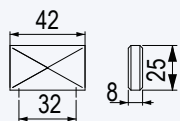

ENVEL [Zamac]

25B

482570

17M

482567

04B

482572