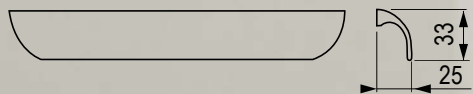

03

01G

◀▶ •••

116	96	227301	227297	227293
180	160	227302	227298	227294
244	224	227303	227299	227295

GREENDA [Alu]

17B 03

<->	...	17B	03
114	64	392708	206141
178	128	392710	206142
370	320	392714	206146

392710 Tulip Grenda 128mm
Egger DTDL U702 ST9