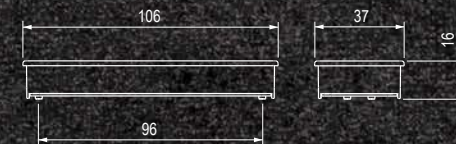

MISURA [Zamac]

07M

506047

103×34×14