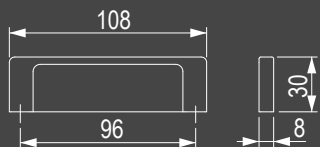

KIRA [Alu]

<-->	•••	17M	03
108	96	494415	494416
200	160	494417	494418
500	480	494419	494420
1200	1024	494421	494422

494421 Tulip Kira 1024mm
Acrylux 7591M (7408M) MATT