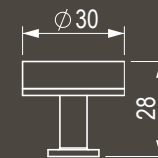

MEWO

NU/17M	NU/07M
497964	497965