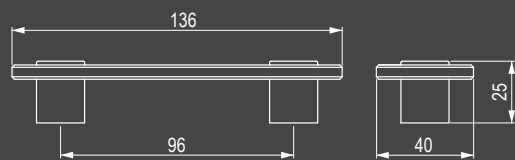

CUTE

22-10/20

405137

22-8/20

405138

22-2/20

405139

CUTE

22-10/20

405148

22-8/20

405149

22-2/20

405150