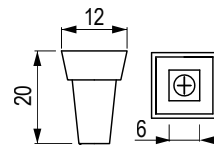

KUTA [Zamac]

01G
US005

KUTA [Zamac]

01G
US002

ENZA [Zamac]

☰	↔	•••
22	107	96
25	140	128

01G
US004
US001

ENZA [Zamac]

☰	↔	•••
22	107	96

01G
US003