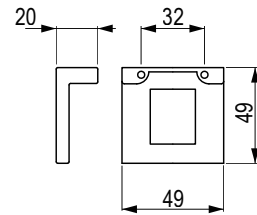

KUTA [Zamac]

01G
US002