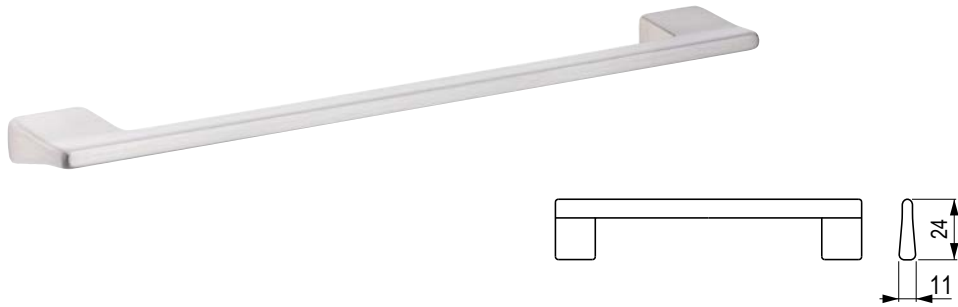

494747 Tulip Mount 224mm
SM * art M023 Epic MANHATTAN

ENUCA [Zn]

<-->	•••	16/01G
143	128	284096
190	160	284097
254	224	284098
352	320	284099

FOKA [Zamac]

	↔	•••		
			03	01M
189	160		77955	77954
349	320		✘	77956