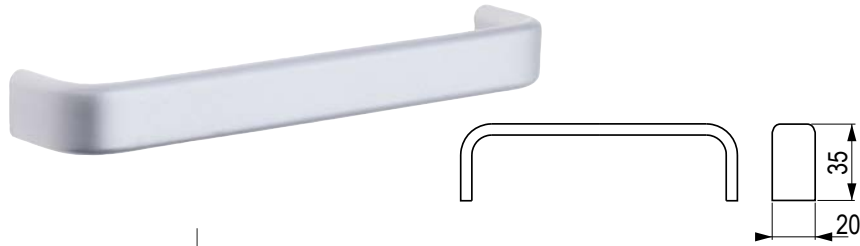

MUTA [Alu]

<->	•••	03	06
136	128	36829	36821
168	160	36830	36822
200	192	36831	36823
232	224	36832	36824
328	320	36833	36825
456	448	36834	36826