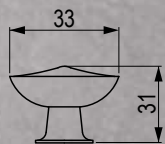

COUNTRY [Zamac]

08/23-4

157679

10/23-4

42102

18/23-4

157676

COUNTRY [Zamac]

08/23-4

157681

10/23-4

42100

18/23-4

157678