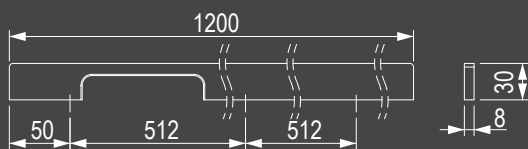

KIRA [Alu]

<-->	•••	17M	03
108	96	494415	494416
200	160	494417	494418
500	480	494419	494420
1200	1024	494421	494422

494421 Tulip Kira 1024mm
Acrylux 7591M (7408M) MATT