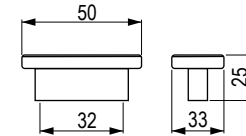

BONES [Zamac]

18
351840