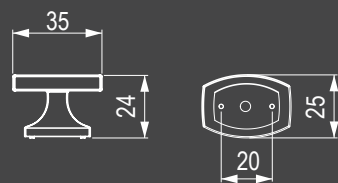

MENFI [Zamac]

17M

400316