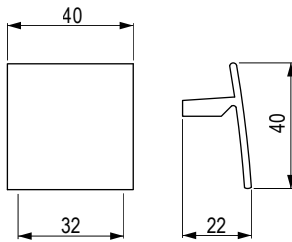

KENTUCKY [Zamac]

18
351834

15
351836

Height	Length	Depth
26	48	32
30	114	96
30	145	128

RUOTA [Zamac]

01G
US008
US007
US006

Height	Diameter
21	15

RUOTA [Zamac]