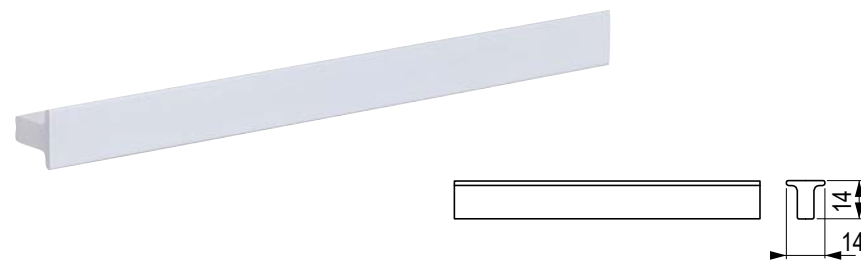

LIKANO [Alu]

<-->	•••	06
150	128	36332