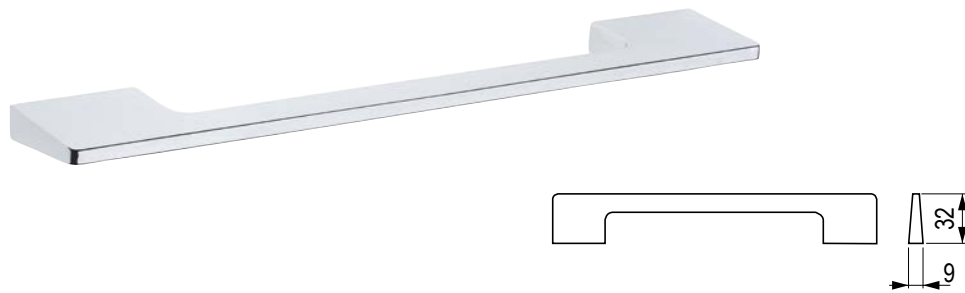

494747 Tulip Mount 224mm
SM * art M023 Epic MANHATTAN

ENUCA [Zn]

<-->	•••	16/01G
143	128	284096
190	160	284097
254	224	284098
352	320	284099

FOKA [Zamac]

	↔	•••		
			03	01M
189	160		77955	77954
349	320		✘	77956