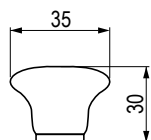

SARA [Zamac]

15/23-20 08/23-4

288820 288821

SARA [Zamac]

15/23-20 08/23-20 08/23-14

288823 309006 309007

VINTAGE [Zamac]

08/23-14

360609

VINTAGE [Zamac]

08/23-14

360611