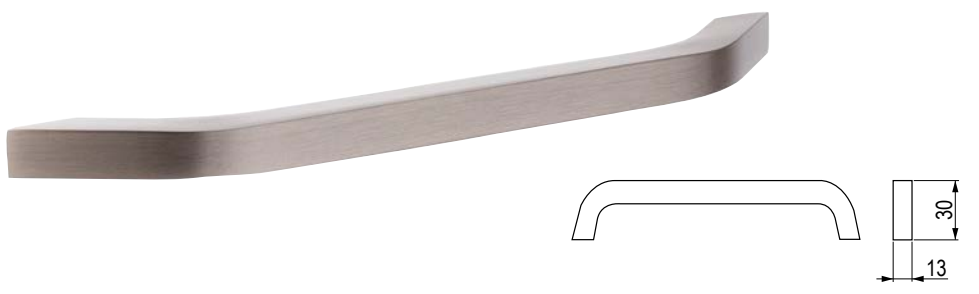

WAKE [Zn]

↔	...	05B
180	160	401562
340	320	401563

MARCA [Alu]

<-->	•••	
		03
197	160	225008
229	192	225009
261	224	225010
357	320	225011
485	448	225012

ASAMA [Zn]

I	I-I	<-->	•••			
				04M	04B	01M
26	17	204	160	157228	157234	157231
29	18	245	192	157229	157235	157232