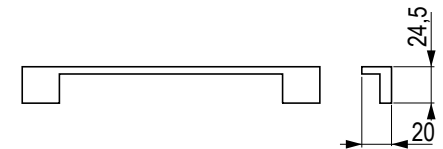

ACARA [Alu]

↔ ...
168 160
232 224
328 320
456 448

03
227217
227218
227219
227220