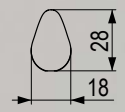

VERECA [Alu]

⌈	↔	•••	03
28	190	160	284100
28	266	224	284101
32,6	356	320	284102

GENEDA [Zamac]

↔	•••	04B	01M
108	96	157537	35112
140	128	157540	157539

MALADA [Zamac]

↔	•••	01M	04B
160	128	35832	35837

KINK [Zamac]