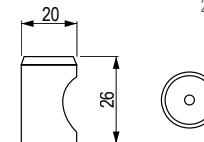

OTA [Fe]

02B

202884

26
20

ANDREA [Zn]

04DM

351946