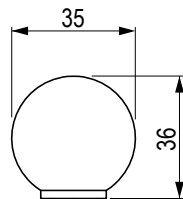

OLZA

PI-11
09406

BE-11
09407