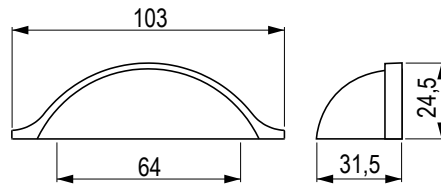

CONA [Zamac]

08

285004

18

351875