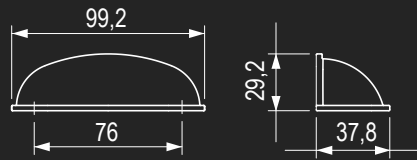

LOKA [Zamac]

•••			
	17M	04B	07M
160	494175	409056	494174