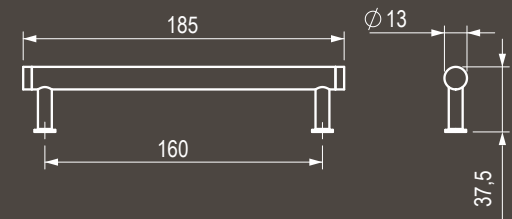

MEWO

<-->	•••	NU/17M	NU/07M
185	160	497966	497967

MEWO

NU/17M	NU/07M
497964	497965