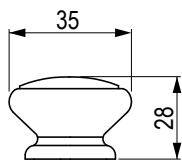

JURA

OA-11
09413

PI-11
09414

BE-11
09415

AL-11
09416