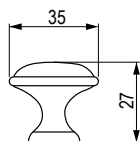

VINTAGE [Zamac]

08/23-14

360609