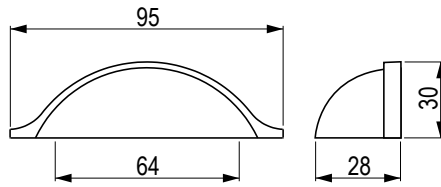

CORSICA [Zamac]

18

202869

15

202871