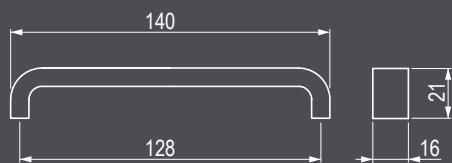

METRA

OA-11

351899

PI-11

351901

BE-11

351900

AL-11

351902