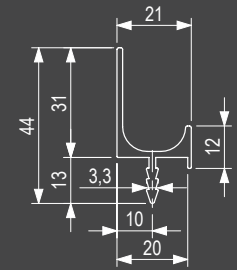

JUVIO L [Alu]

<->	06	03
2900	494712	494711