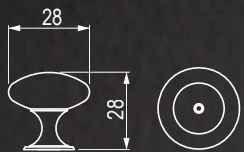

UROSO [Zamac]

						
	20G	17M	07M	01G	01M	04M
112 96	494604	494593	494594	35633	35632	35631
146 128	494605	494602	494603	×	35142	35141

JOTA [Zamac]

28 28

							
04B	17M	07G	07M	01G	01M	04M	20G
35007	35005	35004	494606	35003	35002	35001	401575