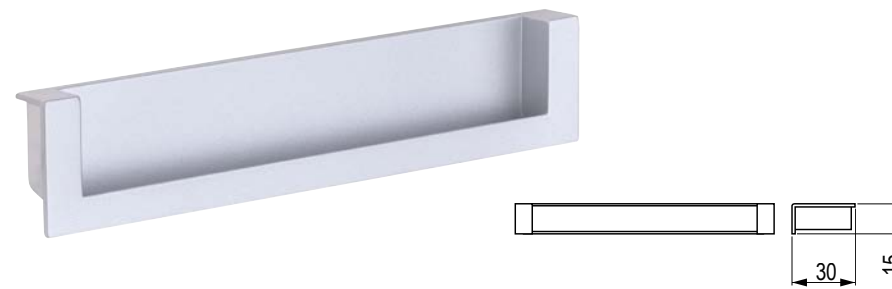

ORINOCO [Zn]

13
157785
37201

↓	↔	...
102 × 27 × 11	106	96
134 × 27 × 11	138	128