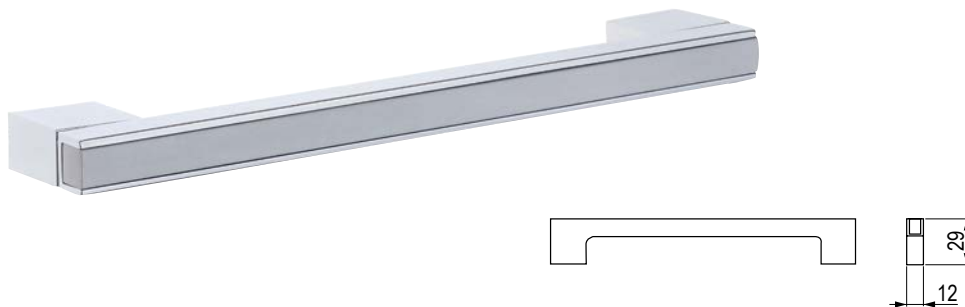

VERONA [Alu]

	↔	•••	
			01G/03
139	128		195117
171	160		195120
203	192		195123
235	224		195126
331	320		195129
459	448		195132